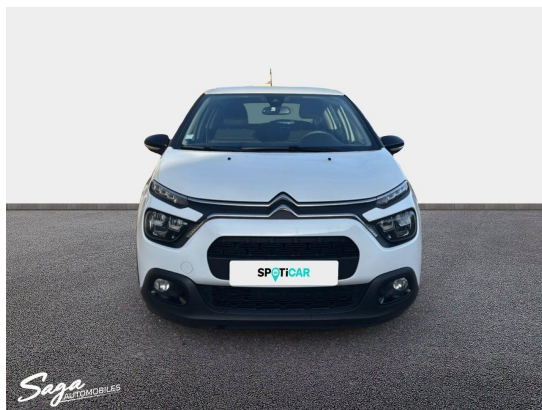

À VOS CÔTÉS
DEPUIS + DE
90 ANS

Saga
AUTOMOBILES

CITROËN

CITROËN C3

BlueHDi 100 S&S BVM5 Feel

11 990 €

SAGA Automobiles
28 Boulevard Jean Pascault
86200 Loudun
05 49 98 30 30

À VOS CÔTÉS
DEPUIS + DE
90 ANS

Saga
AUTOMOBILES

CARACTÉRISTIQUES

12/03/2021

76 806KM

Diesel

Manuelle

Garantie 12 Mois
SPOTICAR

P. Fiscale : 5

BLANC

OPTIONS

CLIMATISATION

BLUETOOTH

RÉGULATEUR
DE VITESSE

JANTES
ALLIAGE

À VOS CÔTÉS
DEPUIS + DE
90 ANS

Saga
AUTOMOBILES